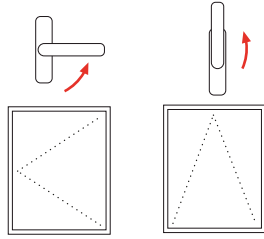

1641		10x14.5 12x15 13.6x16.8 14x18	10
------	---	--	----

	0652A
	0511A
	0641B
	0791B
	0541B
	1568

SKG - RC2

ACCESSORIES FOR TILT-AND-TURN
PAIRED WING OR SIDE - HUNGE SASH

1641

GALIPLUS 2

GALICUBE

MAGICUBE

SKG
RC2
EN 1627

SKG - RC2

ACCESSORIES FOR TILT-AND-TURN
 PAIRED WING OR SIDE - HUNGE SASH

MAGICUBE

	<p>1200L 1200R 1201L 1201R</p>
	<p>1481</p>

	<p>1263CL 1263CR 1263DL 1263DR</p>
--	---

GALICUBE

	<p>1401A 1402A 1402B</p>
	<p>1448A 1448B 1448C</p>
	<p>1481</p>