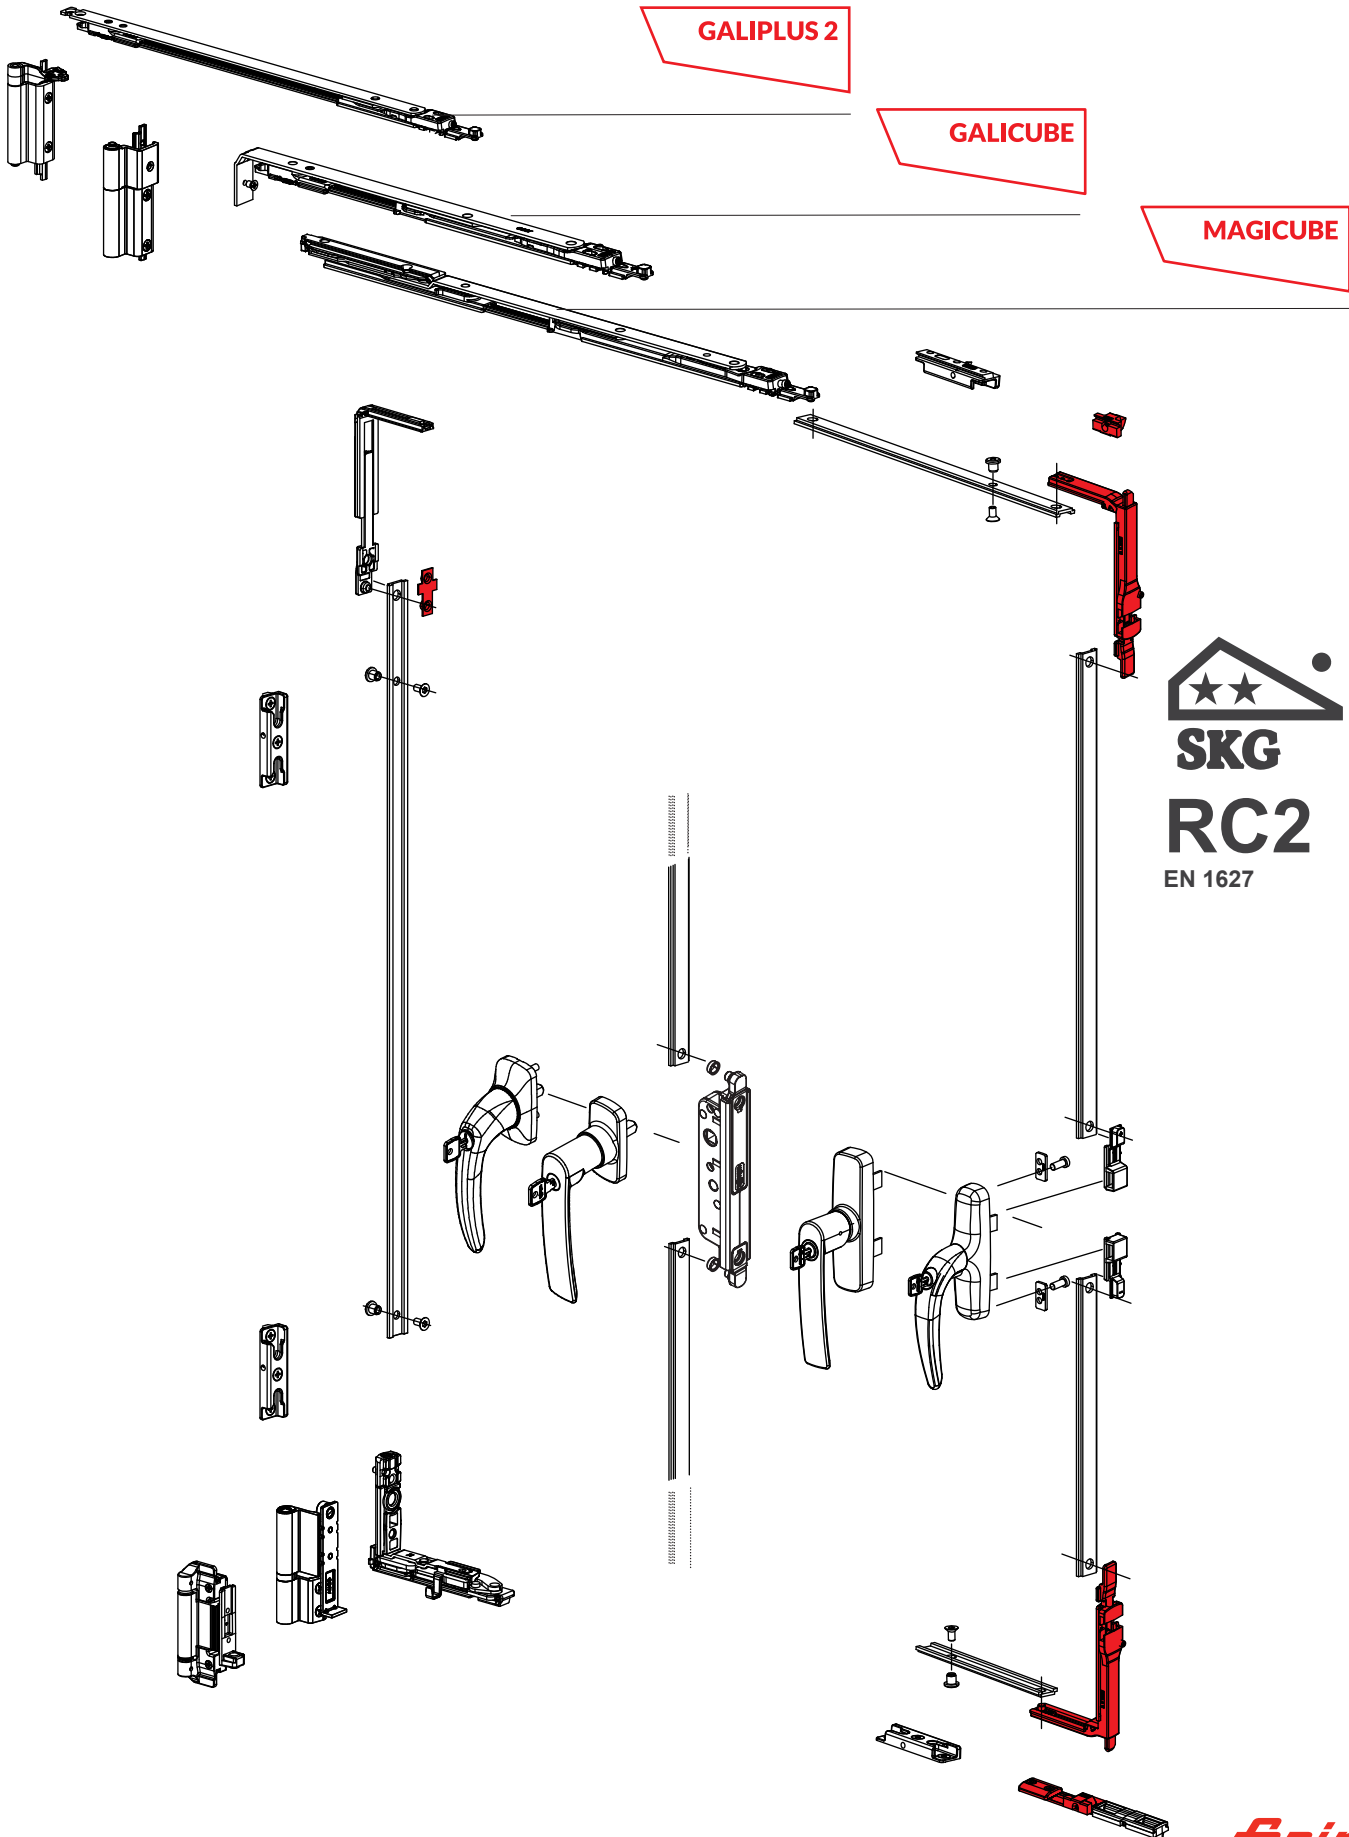

1641		10x14.5 12x15 13.6x16.8 14x18	10
------	---	--	----

	0652A
	0511A
	0641B
	0791B
	0541B
	1568

SKG - RC2

ACCESSORIES FOR TILT-AND-TURN
PAIRED WING OR SIDE - HUNGE SASH

1641

GALIPLUS 2

GALICUBE

MAGICUBE

SKG
RC2
EN 1627

SKG - RC2

ACCESSORIES FOR TILT-AND-TURN
 PAIRED WING OR SIDE - HUNGE SASH

MAGICUBE

	<p>1200L 1200R 1201L 1201R</p>
	<p>1481</p>

	<p>1263CL 1263CR 1263DL 1263DR</p>
--	---

GALICUBE

	<p>1401A 1402A 1402B</p>
	<p>1448A 1448B 1448C</p>
	<p>1481</p>