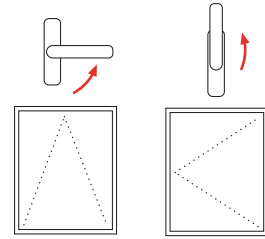

SKG - RC2

ACCESSORIES FOR TILT-AND-TURN
PAIRED WING OR SIDE - HUNGE SASH

GALIPLUS 2

	1405
	1405
	1449A 1449A 1450A
	1451
	1481

	1405
	1405
	1483A 1483B 1483C