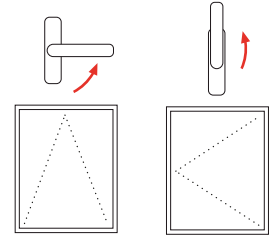

1641		10x14.5 12x15 13.6x16.8 14x18	10
------	---	--	----

	0652A
	0511A
	0641B
	0791B
	0541B
	1568

SKG - RC2

ACCESSORIES FOR TILT-AND-TURN
PAIRED WING OR SIDE - HUNGE SASH

1641

GALIPLUS 2

GALICUBE

MAGICUBE

SKG
RC2
EN 1627

SKG - RC2

ACCESSORIES FOR TILT-AND-TURN
 PAIRED WING OR SIDE - HUNGE SASH

MAGICUBE

	<p>1200L 1200R 1201L 1201R</p>
	<p>1481</p>

	<p>1263CL 1263CR 1263DL 1263DR</p>
--	---

GALICUBE

	<p>1401A 1402A 1402B</p>
	<p>1448A 1448B 1448C</p>
	<p>1481</p>