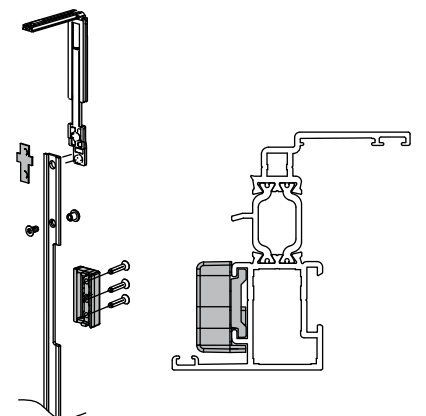

1636

GALIPLUS 2

GALICUBE

MAGICUBE

SKG
RC2
EN 1627

SKG - RC2

ACCESSORIES FOR TILT-AND-TURN
 PAIRED WING OR SIDE - HUNGE SASH

1640A

1640A	 C.E.	
	10x14.5 12x15 13.6x16.8 14x18	10

	0641A 0641B	●	
	0641BZ		●
	0511A	●	
	0502AZ		●
	0520	●	●

SKG - RC2

ACCESSORIES FOR TILT-AND-TURN
PAIRED WING OR SIDE - HUNGE SASH

GALIPLUS 2

GALICUBE

MAGICUBE