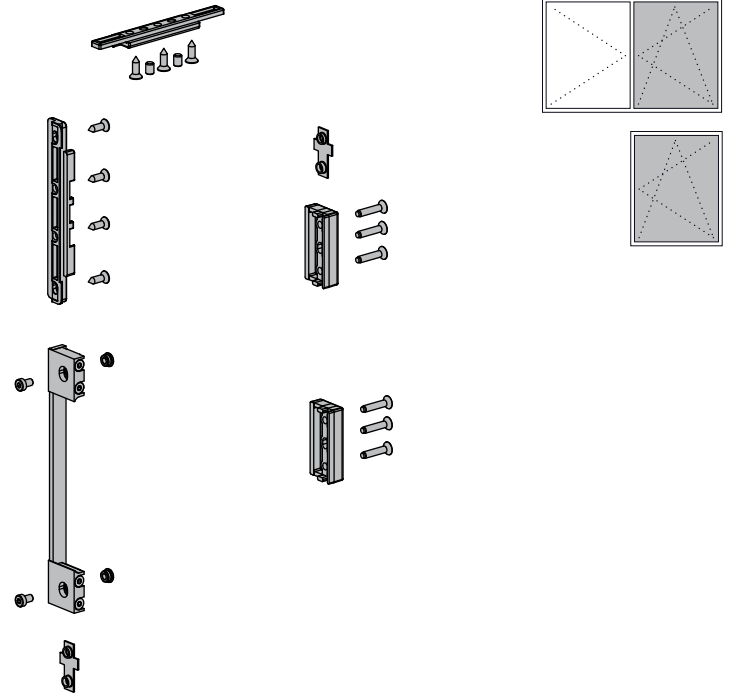

1636

1636		10x14.5 12x15 13.6x16.8 14x18	50
	C.E.		

H
600 ÷ 2600

L
500 ÷ 1700

H
600 ÷ 2600

L
900 ÷ 2600

SKG - RC2

ACCESSORIES FOR TILT-AND-TURN
PAIRED WING OR SIDE - HUNGE SASH

1636

GALIPLUS 2

GALICUBE

MAGICUBE

SKG
RC2
EN 1627

SKG - RC2

ACCESSORIES FOR TILT-AND-TURN
 PAIRED WING OR SIDE - HUNGE SASH

1640A

1640A	 C.E.	
	10x14.5 12x15 13.6x16.8 14x18	10

	0641A 0641B	●	
	0641BZ		●
	0511A	●	
	0502AZ		●
	0520	●	●

SKG - RC2

ACCESSORIES FOR TILT-AND-TURN
PAIRED WING OR SIDE - HUNGE SASH

GALIPLUS 2

GALICUBE

MAGICUBE