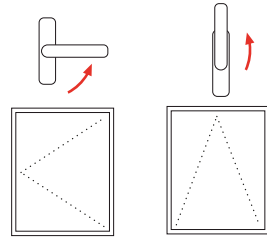

SKG - RC2

ACCESSORIES FOR TILT-AND-TURN
PAIRED WING OR SIDE - HUNGE SASH

GALIPLUS 2

	1405
	1405
	1449A 1449A 1450A
	1451
	1481

	1405
	1405
	1483A 1483B 1483C