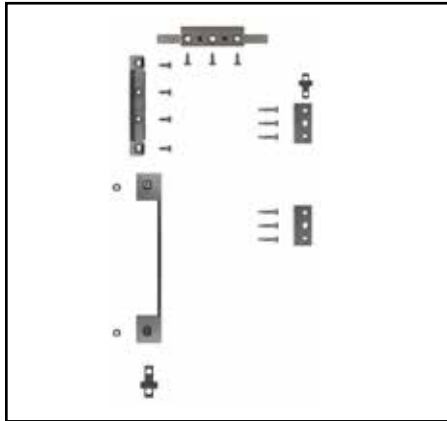

1636

1636		10x14.5 12x15 13.6x16.8 14x18	50
	C.E.		

H
600 ÷ 2600

L
500 ÷ 1700

H
600 ÷ 2600

L
900 ÷ 2600

SKG - RC2

ACCESSORIES FOR TILT-AND-TURN
PAIRED WING OR SIDE - HUNGE SASH

1636

GALIPLUS 2

GALICUBE

MAGICUBE

SKG
RC2
EN 1627

SKG - RC2

ACCESSORIES FOR TILT-AND-TURN
 PAIRED WING OR SIDE - HUNGE SASH

1640A